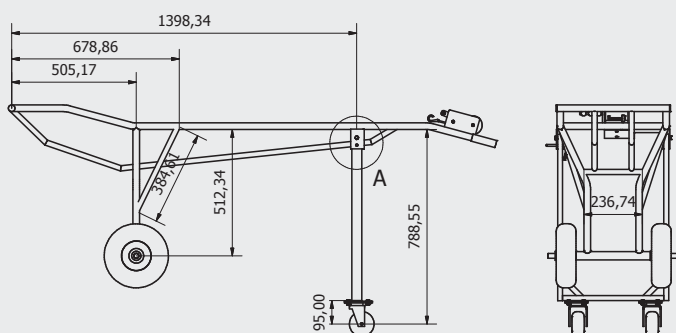

DANE TECHNICZNE: