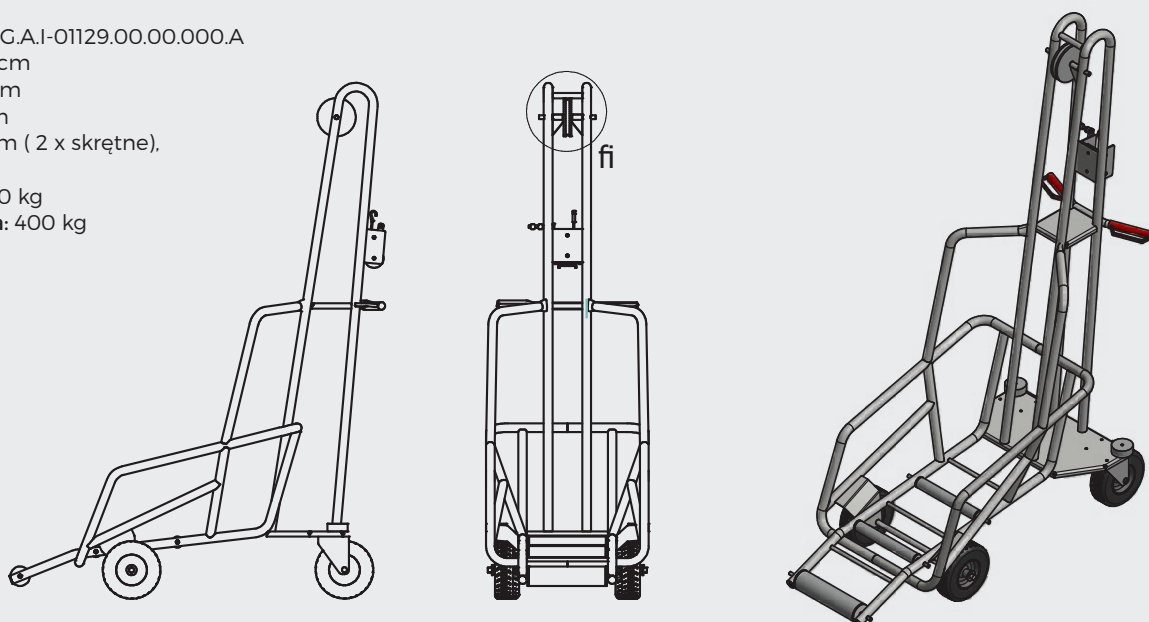

WÓZKI

DO TRANSPORTU

PADLINY

SOLIDNA I TRWAŁA KONSTRUKCJA:

- | podwozie - wykonane z bardzo wysokiej jakości stali ocynkowanej
- | wyposażony w cztery pompowane koła o średnicy 22 cm, w tym dwa skrętne
- | bardzo zwrotny - szerokość zaledwie 63 cm pozwala na stosowanie nawet w najbardziej ciasnych przestrzeniach
- | łatwy do czyszczenia
- | odpowiedni dla zwierząt **do 400 kg**

DANE TECHNICZNE:

Kod produktu: G.A.I-01129.00.00.000.A

Wysokość: 190 cm

Szerokość: 63 cm

Długość: 147 cm

Koła: 4 x ϕ 22 cm (2 x skrętne),
pompowane

Waga wózka: 60 kg

Nośność wózka: 400 kg

WÓZEK DO TRANSPORTU PADLINY – mały

- odpowiedni dla zwierząt **do 120 kg**
- wytrzymała konstrukcja ze stali ocynkowanej
- wyposażony w kółka, które usprawniają transport padliny
- rozmiar wózka pozwala transportować padlinę zarówno wewnątrz budynku między kojcami jak i poza budynkami
- ręczna wyciągarka pomaga umieścić martwe zwierzę na wózku i obniżyć wysiłek farmera