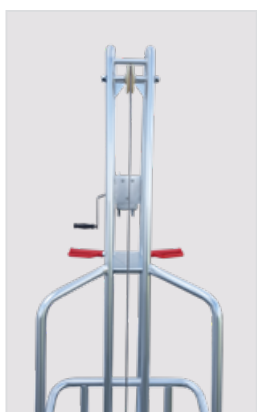

WÓZKI

DO TRANSPORTU

PADLINY

SOLIDNA I TRWAŁA KONSTRUKCJA:

- | podwozie - wykonane z bardzo wysokiej jakości stali ocynkowanej
- | wyposażony w cztery pompowane koła o średnicy 22 cm, w tym dwa skrętne
- | bardzo zwrotny - szerokość zaledwie 63 cm pozwala na stosowanie nawet w najbardziej ciasnych przestrzeniach
- | łatwy do czyszczenia
- | odpowiedni dla zwierząt **do 400 kg**

DANE TECHNICZNE:

Kod produktu: G.A.I-01129.00.00.000.A

Wysokość: 190 cm

Szerokość: 63 cm

Długość: 147 cm

Koła: 4 x ϕ 22 cm (2 x skrętne),
pompowane

Waga wózka: 60 kg

Nośność wózka: 400 kg

WÓZEK DO TRANSPORTU PADLINY – mały

- odpowiedni dla zwierząt **do 120 kg**
- wytrzymała konstrukcja ze stali ocynkowanej
- wyposażony w kółka, które usprawniają transport padliny
- rozmiar wózka pozwala transportować padlinę zarówno wewnątrz budynku między kojcami jak i poza budynkami
- ręczna wyciągarka pomaga umieścić martwe zwierzę na wózku i obniżyć wysiłek farmera