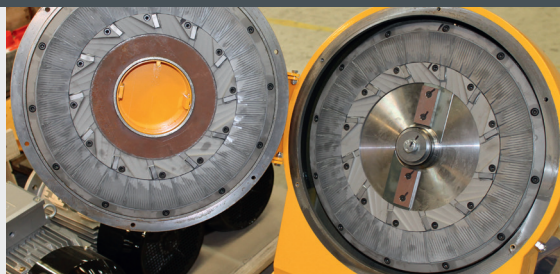

POLnet

silosy

mieszalnie pasz

trzoda

weterynaria

MIESZALNIE PASZ

PEŁNA AUTOMATYZACJA PROCESU PRODUKCJI PASZY

JEDYNY ŚRUTOWNIK TARCZOWY GWARANTUJĄCY:

BRAK PYŁU W PASZY

KASZKOWATĄ
STRUKTURĘ ŚRUTY

SZYBKĄ I ŁATWĄ ZMIANĘ
GRUBOŚCI ŚRUTOWANIA

OSZCZĘDNOŚĆ ENERGII

Polnet Sp. z o.o. i Wspólnicy Spółka Komandytowa

62-080 Tarnowo Podgórne, ul. Sowia 13 B,

tel.: +48 61 657 67 00, fax: +48 61 657 67 67, e-mail: office@polnet.pl

Dział mieszalni pasz: + 48 608 068 870 lub + 48 61 657 67 14

www.polnet.pl