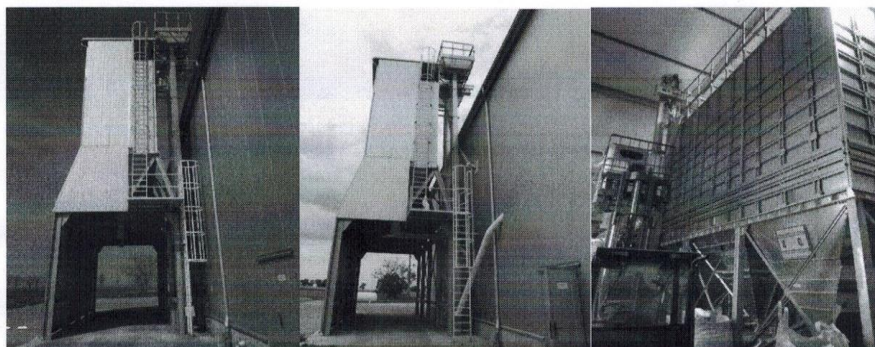

WYTWÓRNIA PASZ "TOBIKO"
Bogdan Frontczak
Mechnice 49, 63-600 Kępno
kom. 691 967 203, tel/fax 62 79 11 386
Regon 250860130-00035
NIP 619-001-22-09