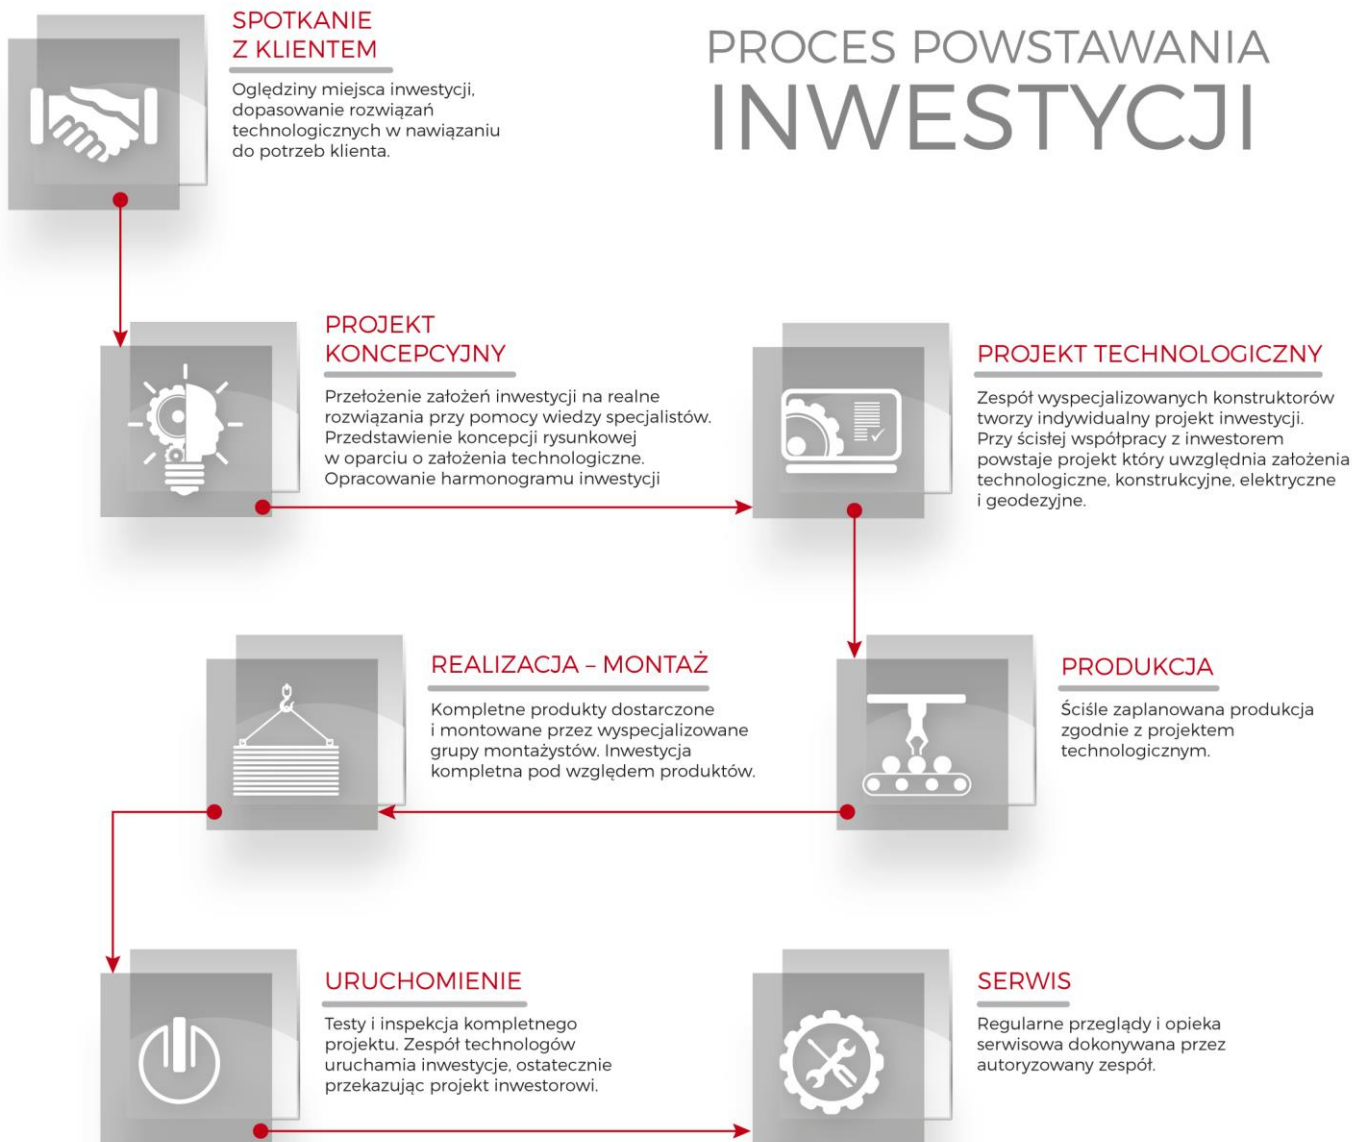

FAKTY

- | Jedna z największych prywatnych firm w branży rolniczej w Polsce
- | Centrala w Tarnowie Podgórnym, 20 km od Poznania, na terenie parku przemysłowego
- | Nowoczesny Zakład Produkcyjny w Zalesiu Wielkim, 90 km od Poznania
- | Projektowanie, produkcja i sprzedaż wysokiej jakości produktów w segmencie rolniczym
- | Filie w 2 krajach (Austria i Belgia)
- | Wskaźnik eksportu ok. 50% przychodów
- | Sieć sprzedaży obejmuje nie tylko kraje UE, ale także Afrykę, Meksyk, Ukrainę, Białoruś
- | Innowacyjny park maszynowy pozwala na ekspansywny rozwój firmy
- | Wykorzystywanie najnowocześniejszych technologii pozwala na zaspokajanie indywidualnych potrzeb Klienta
- | Kompleksowa obsługa inwestycyjna

silosy

mieszalnie pasz

trzoda

weterynaria

PROCES

PROCES POWSTAWANIA INWESTYCJI

REFERENCJE

Makro K&K Sp. z o.o.